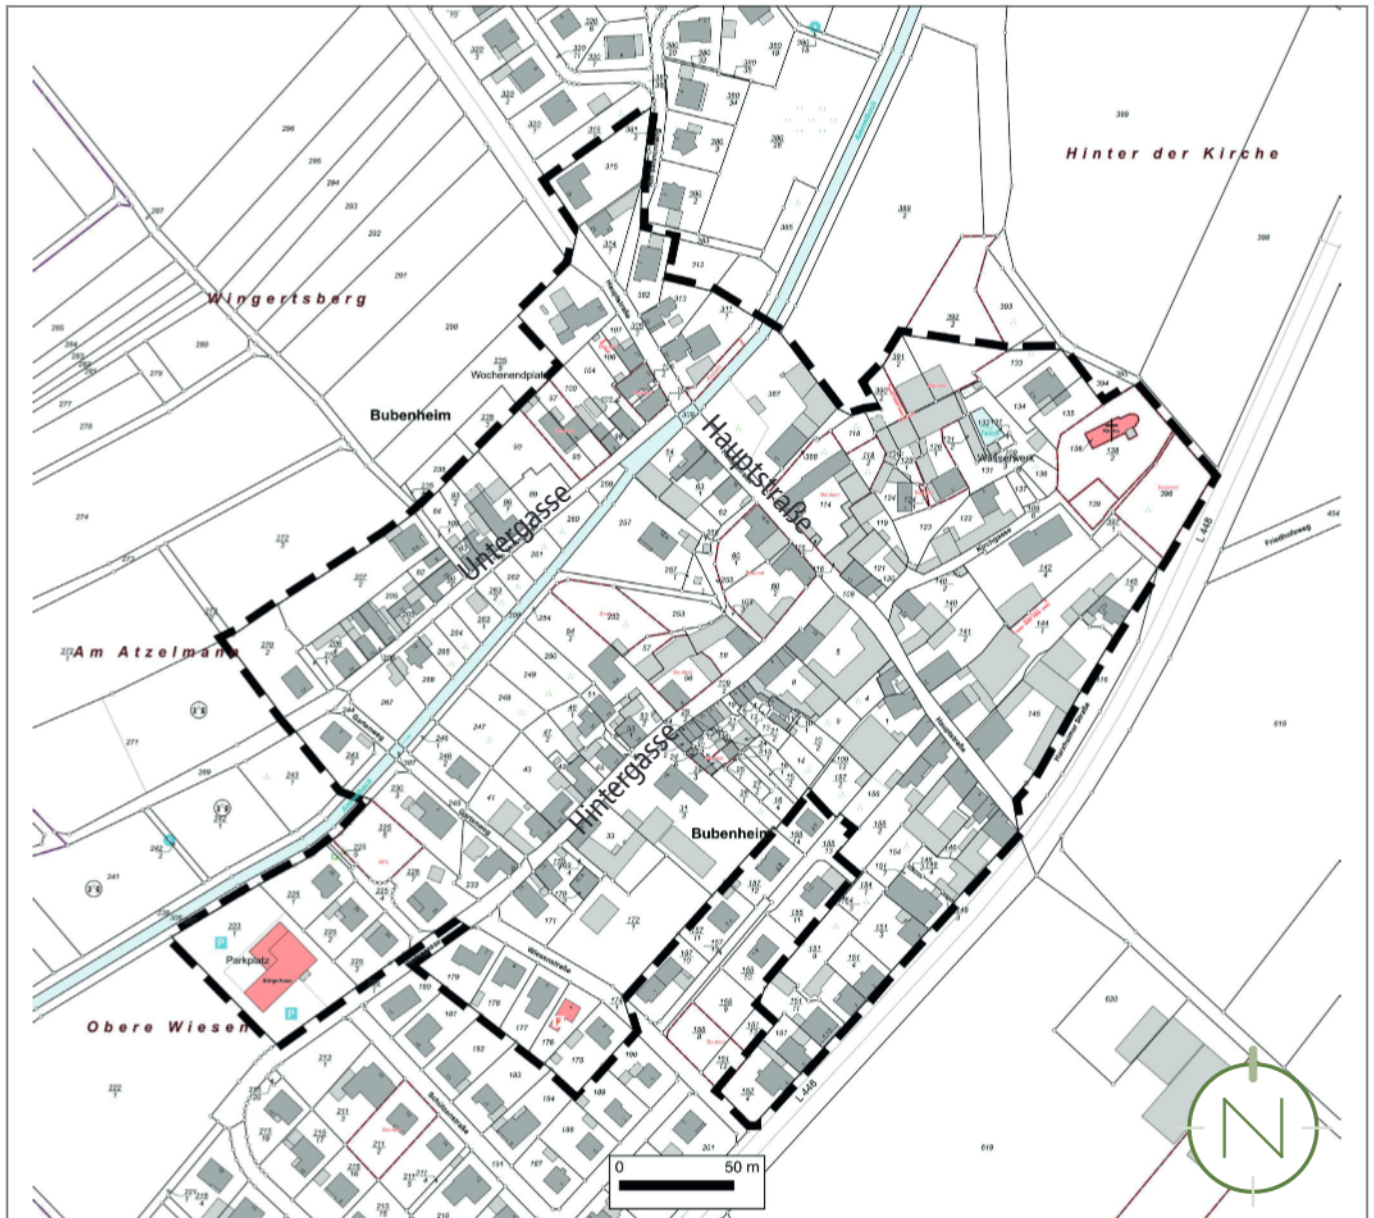

Lageplan, o.M.

Geltungsbereich des Untersuchungsgebietes „Ortskern Bubenheim“ in der Ortsgemeinde Bubenheim

Quelle: (Geobasisinformationen der Vermessungs- und Katasterverwaltung Rheinland -Pfalz - (Zustimmung vom 15. Oktober 2002) Stand Juli 2020); Bearbeitung: Kernplan